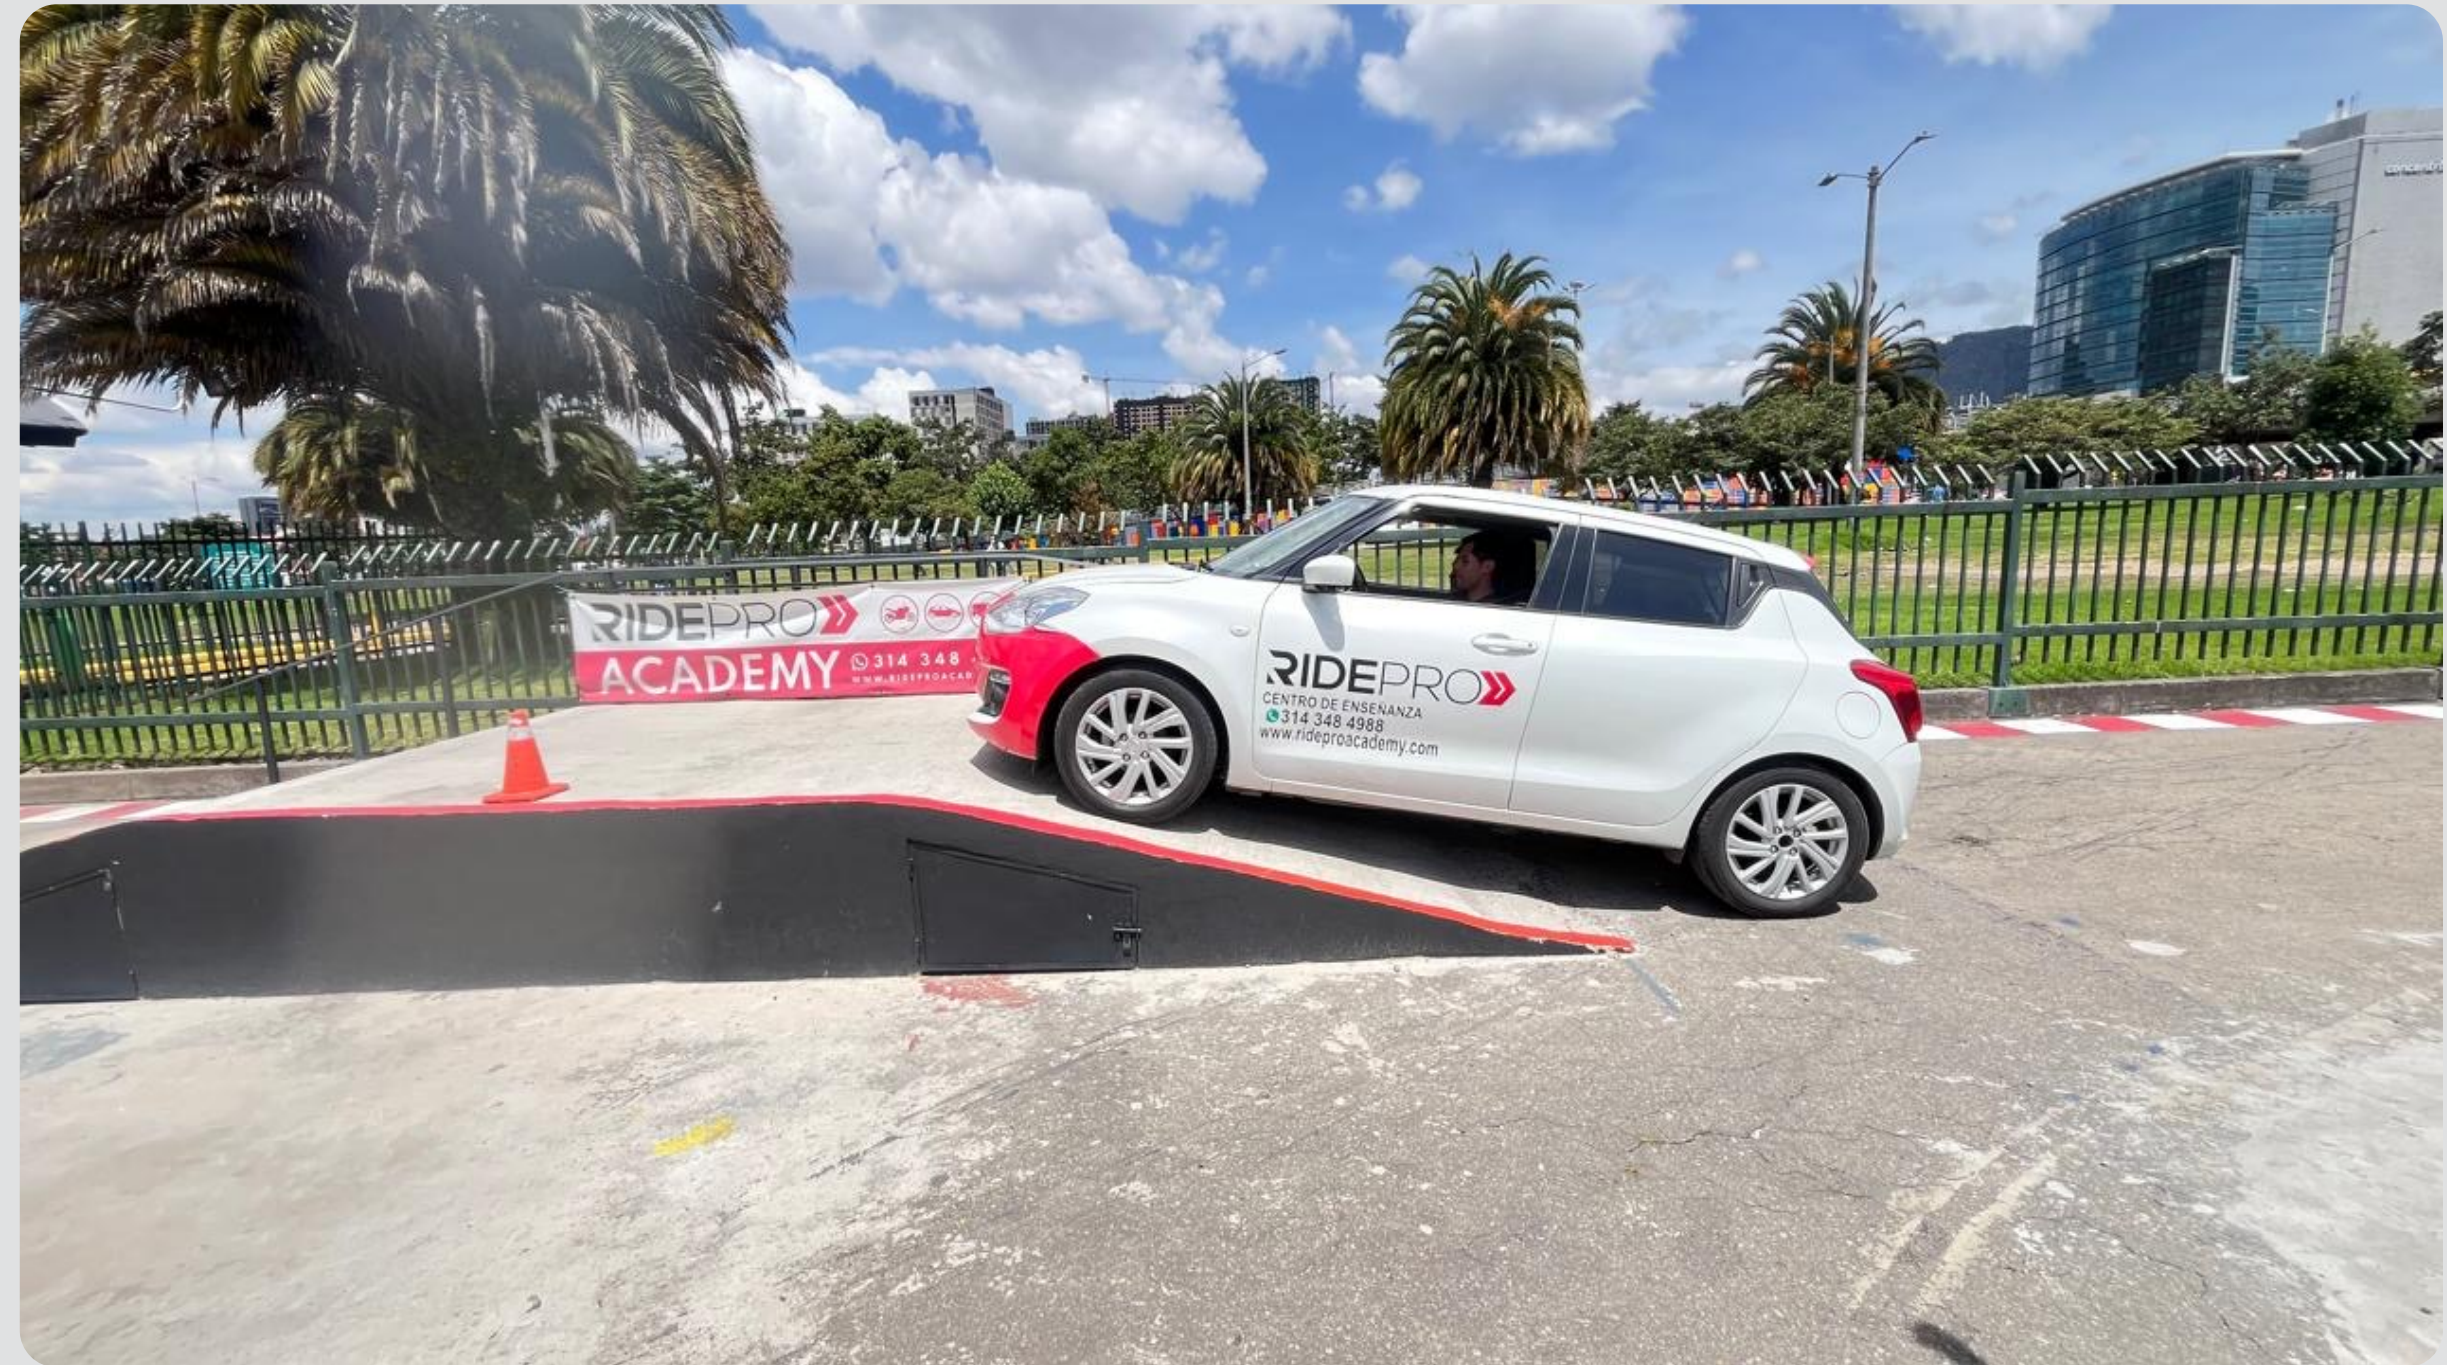

Líneas de Formación

Cursos Pre y post-licencia

En **Ride Pro Academy** ofrecemos programas diseñados para cada tipo de conductor, con formación técnica, personalizada y profesional.

Curso de Iniciación al Automovilismo: Introducción segura, para personas con 0 experiencia. Programa 100% Personalizado.

Curso Personalizado Ride Pro: Entrenamiento individual para perfeccionar técnica, control y confianza. Supera miedos, bloqueos y dificultades