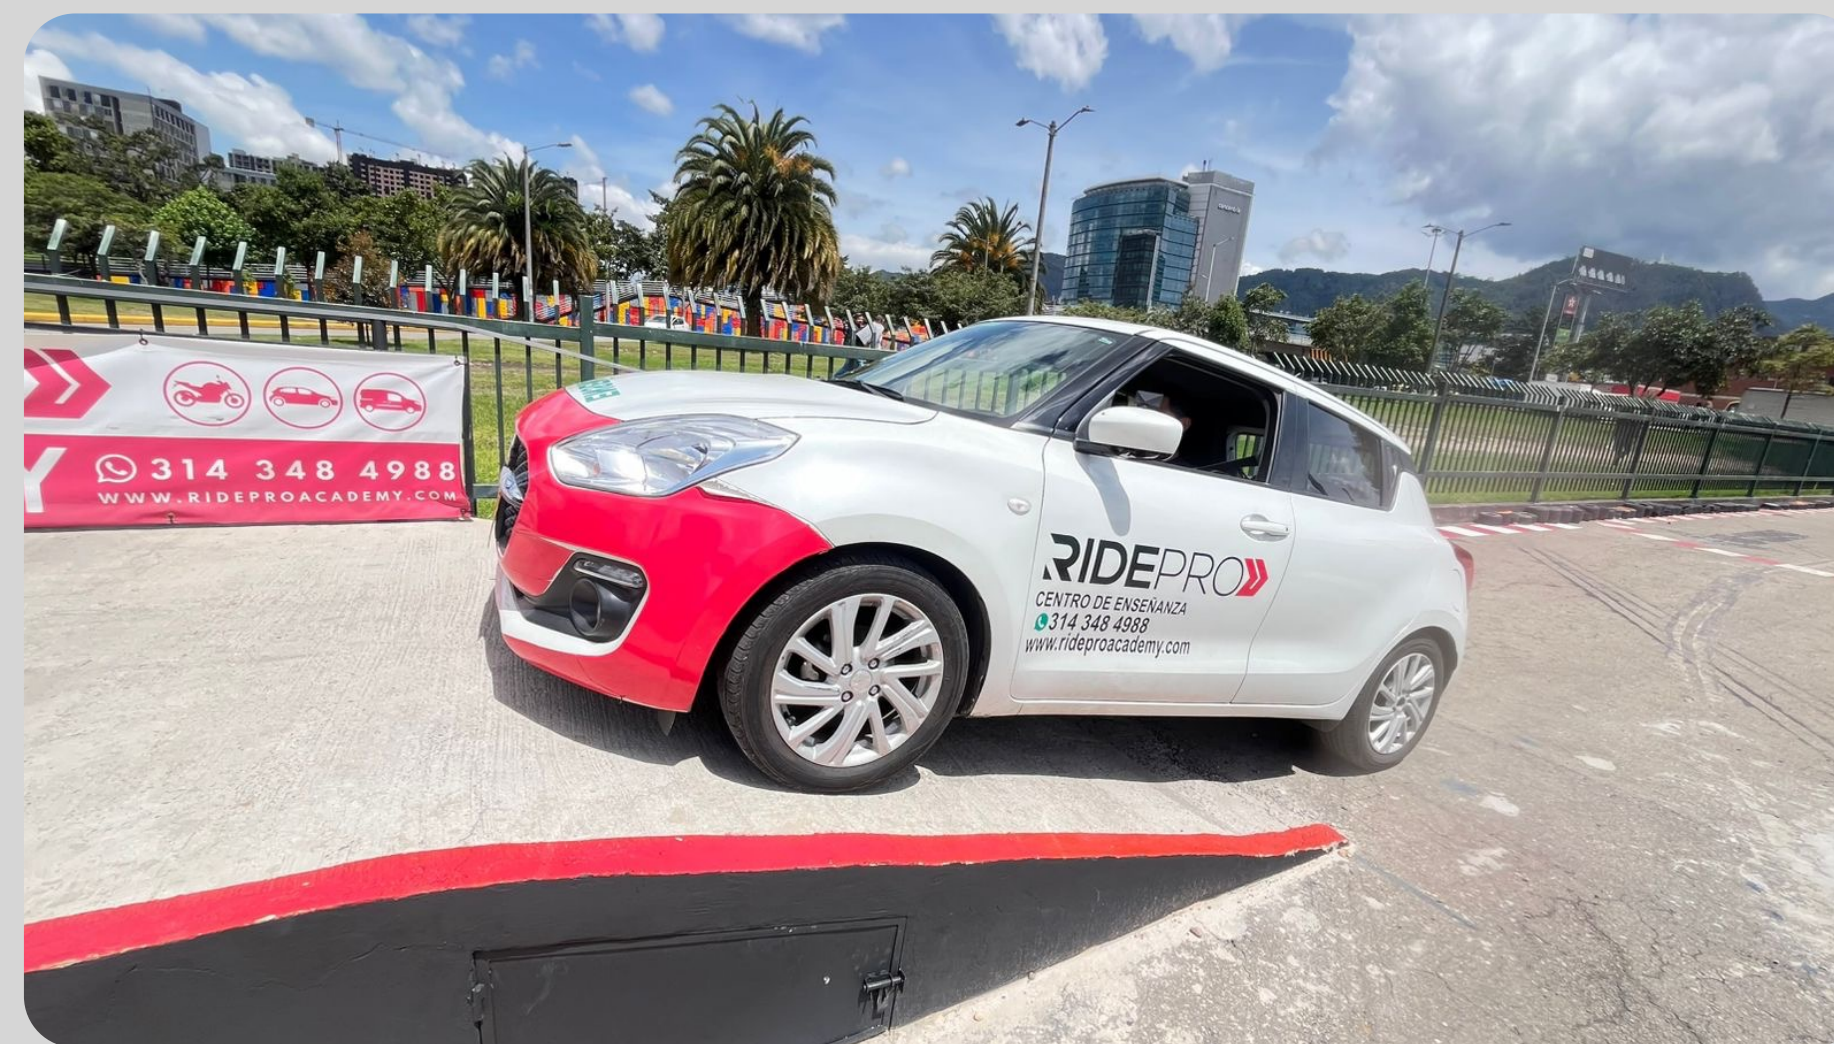

Ride Pro Academy
Licencia de conducción B1 – Vehículo Particular
Formación técnica, segura y profesional

Somos RIDE PRO ACADEMY

Centro de Enseñanza Automovilística **A2, B1 y C1**

- ✓ Academia especializada en motociclismo **técnico y profesional**
- ✓ Más de 13 años formando actores viales en Colombia
- ✓ Enfoque en seguridad vial y conducción responsable
- ✓ Metodología práctica y **entrenamiento especializado**
- ✓ Somos la escuela oficial del Autódromo de Tocancipá

¿Por qué elegir Ride Pro Academy?

- Formación **técnica** enfocada en conducción segura y profesional.
- Entrenamiento práctico en pistas controladas con escenarios reales para **desarrollo de bases sólidas**.
- Metodología adaptada al ritmo de aprendizaje de cada alumno. **Cada alumno es único**
- Infraestructura especializada y tecnología de seguridad avanzada. **Pista especializada de entrenamiento**.
- Flota de vehículos modernos todos con sistemas de seguridad activos **frenos (ABS, CBS)**
- Equipo de instructores especializados, profesionales con **formación en línea púrpura**.

- 1 Camioneta Renault Oroch
- 2 Volkswagen GOI
- 1 Volkswagen SAVEIRO
- 1 Suzuki SWIFT

Instructores certificados.

Equipo de instructores certificados, alineados con los estándares técnicos y pedagógicos de Ride Pro Academy. **Formación línea púrpura**