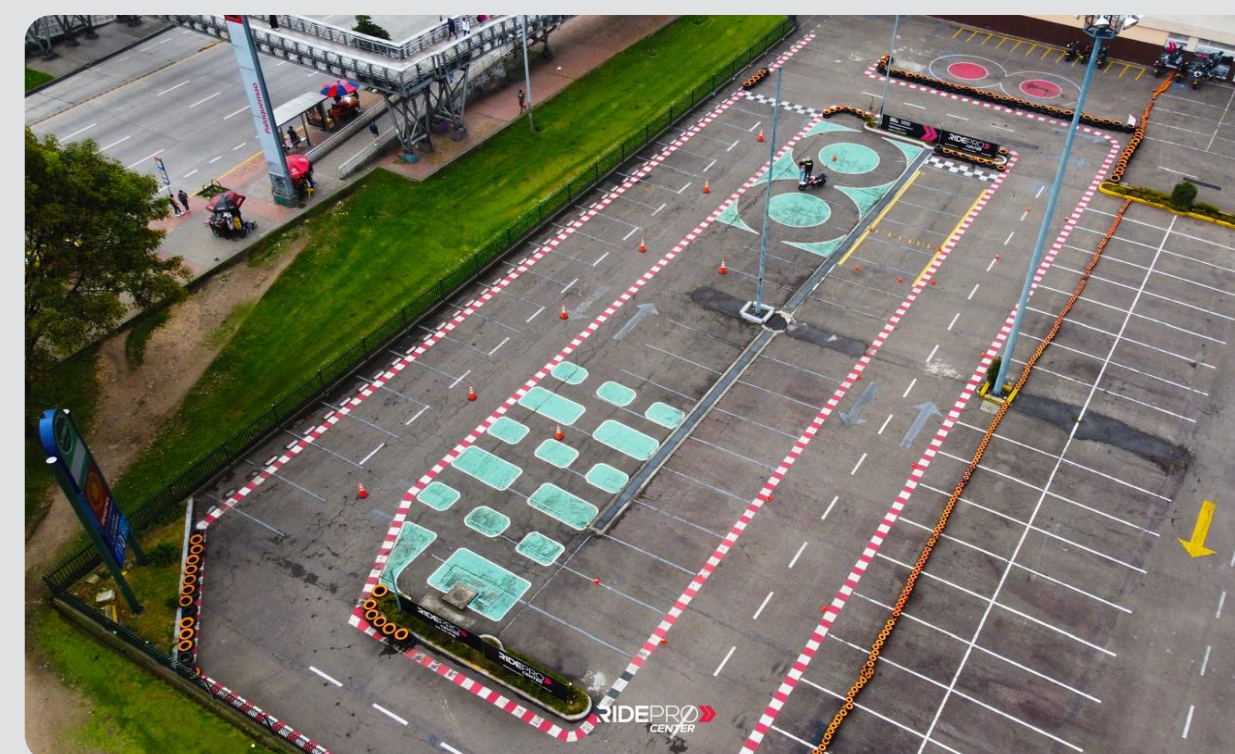

Ride Pro Academy
Licencia de conducción B1 – Vehículo Particular
Formación técnica, segura y profesional

Somos RIDE PRO ACADEMY

Centro de Enseñanza Automovilística **A2, B1 y C1**

- ✓ Academia especializada en motociclismo **técnico y profesional**
- ✓ Más de 13 años formando actores viales en Colombia
- ✓ Enfoque en seguridad vial y conducción responsable
- ✓ Metodología práctica y **entrenamiento especializado**
- ✓ Somos la escuela oficial del Autódromo de Tocancipá

¿Por qué elegir Ride Pro Academy?

- Formación **técnica** enfocada en conducción segura y profesional.
- Entrenamiento práctico en pistas controladas con escenarios reales para **desarrollo de bases sólidas**.
- Metodología adaptada al ritmo de aprendizaje de cada alumno. **Cada alumno es único**
- Infraestructura especializada y tecnología de seguridad avanzada. **Pista especializada de entrenamiento**.
- Flota de vehículos modernos todos con sistemas de seguridad activos **frenos (ABS, CBS)**
- Equipo de instructores especializados, profesionales con **formación en línea púrpura**.

Pistas de Entrenamiento. Espacios diseñados para una formación técnica, segura y efectiva

- **Contamos con 2 Pistas especializadas.** diseñadas para desarrollar bases sólidas antes de salir a la ciudad.
- **Zonas de baja y media velocidad.** Ejercicios para el desarrollo progresivo de habilidades y control del vehículo.
- **Ejercicios reales simulación de situaciones reales.** Simulación de situaciones reales de la vía para una preparación práctica, real y efectiva.

Vehículos híbridos y camionetas adaptadas

Diseñadas para brindar una experiencia de conducción segura y real.

Pista exclusiva de entrenamiento

Única pista diseñada para desarrollar **bases sólidas**

Práctica en entorno controlado antes de salir al tráfico real (planos inclinados, parqueo, cambios de dirección, reversa entre otros)