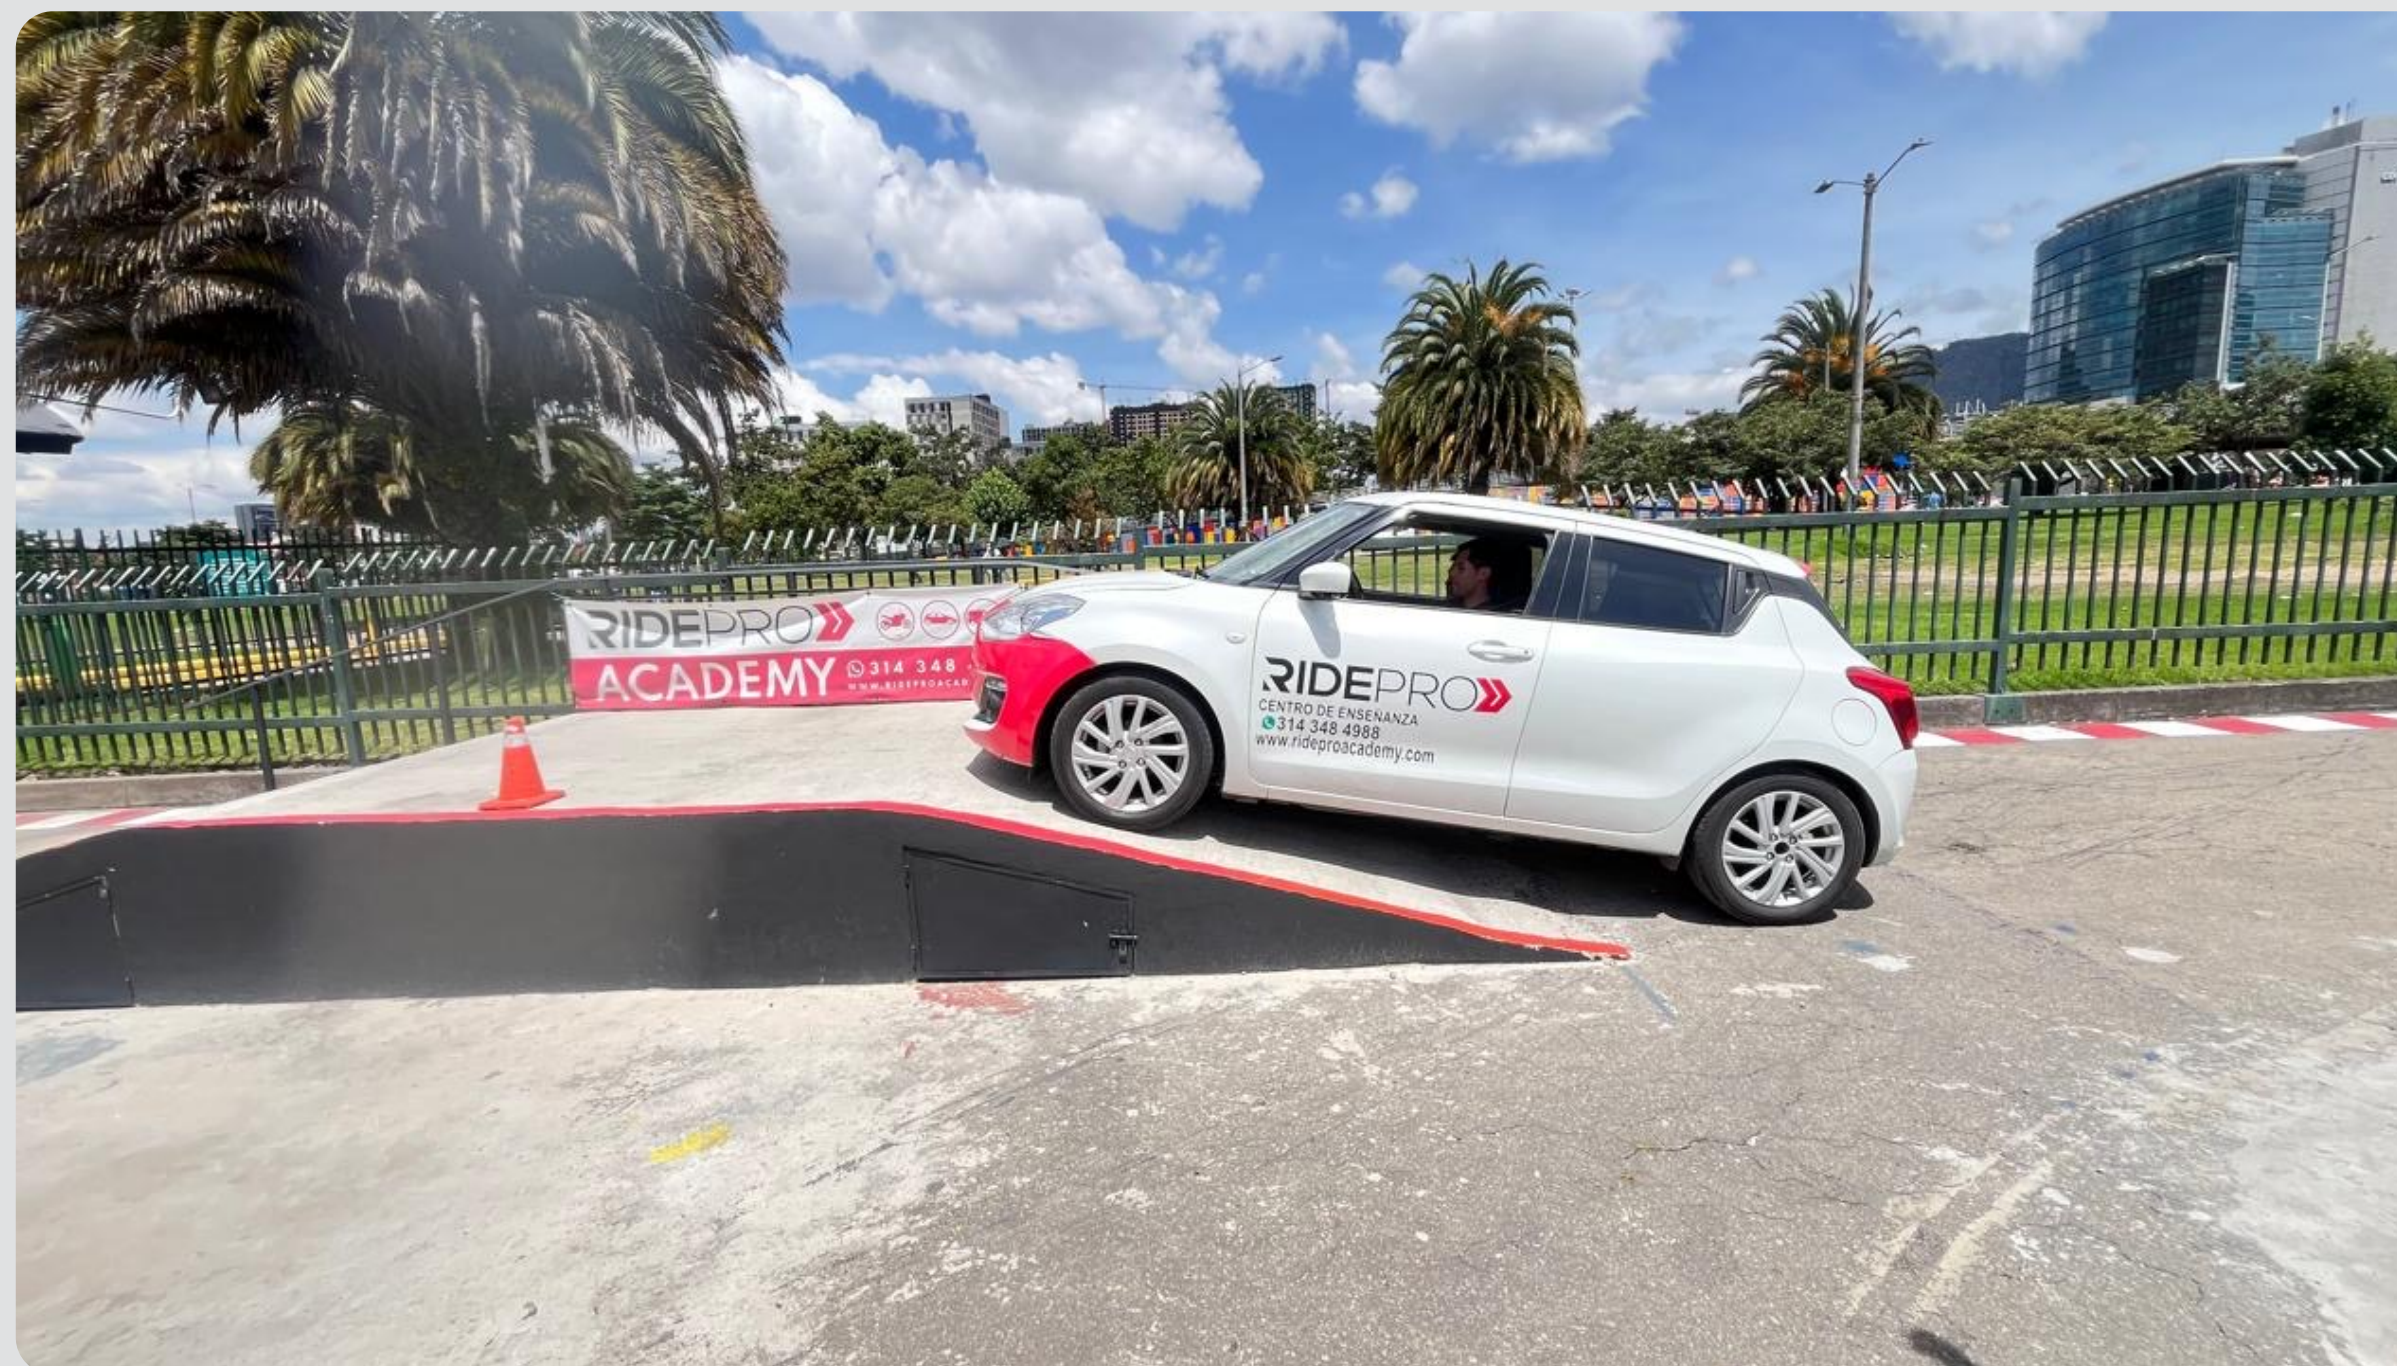

5. Líneas de Formación

Cursos Pre y post-licencia

En **Ride Pro Academy** ofrecemos programas diseñados para cada tipo de conductor, con formación técnica, personalizada y profesional.

Curso de Iniciación al Automovilismo: Introducción segura, para personas con 0 experiencia. Programa 100% Personalizado.

Curso Personalizado Ride Pro: Entrenamiento individual para perfeccionar técnica, control y confianza. Supera miedos, bloqueos y dificultades