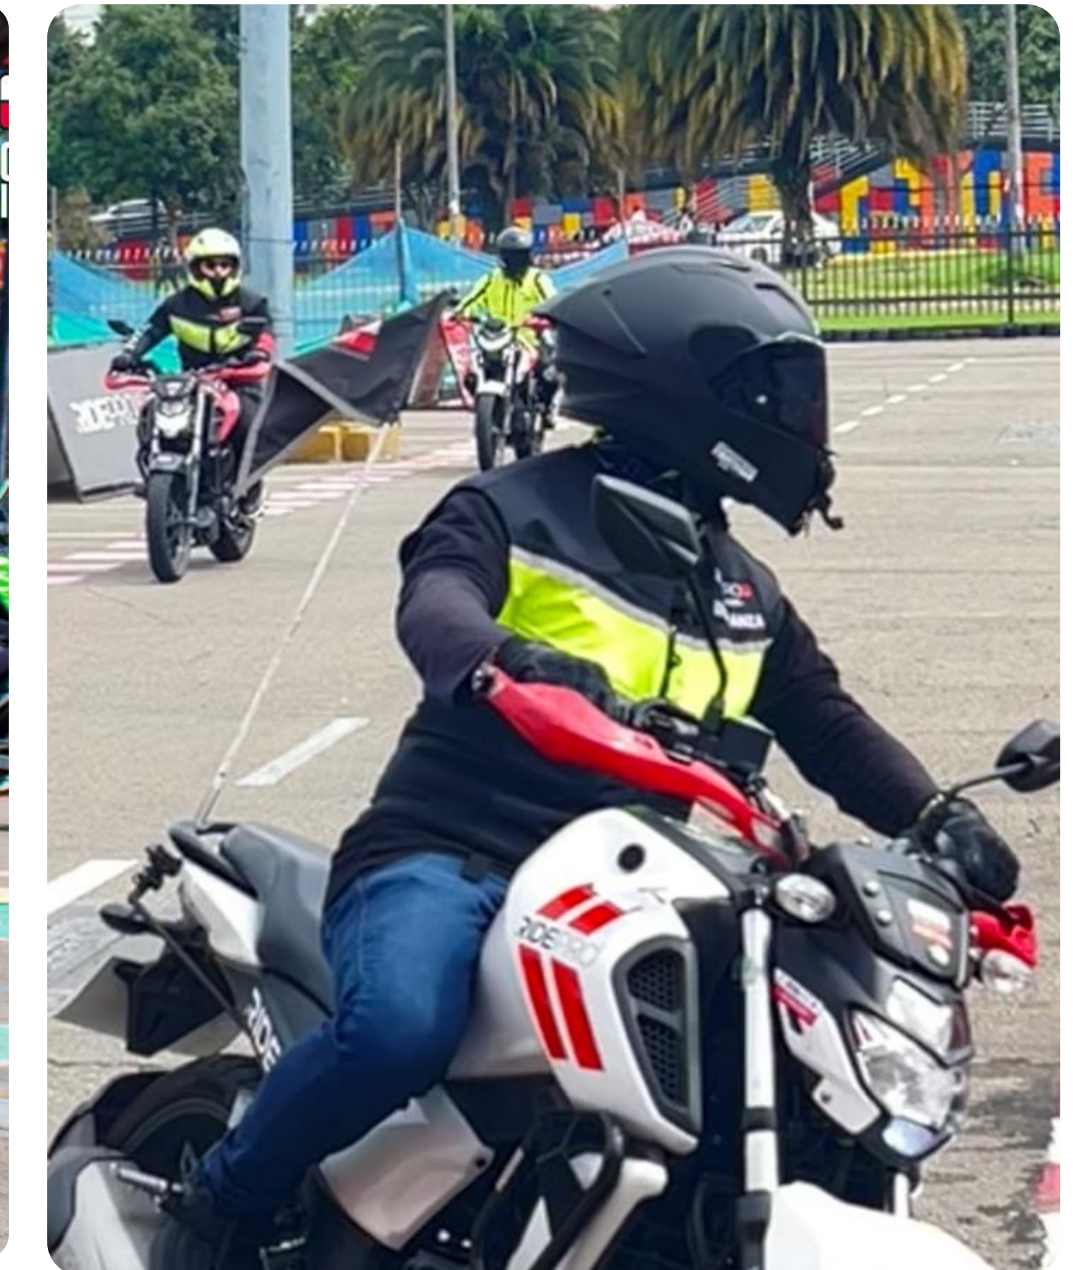

LICENCIA MOTO A2

A2

Licencia de conducción – Categoría A2

Incluye:

- ✓ 25 clases teóricas
- ✓ 15 clases prácticas de manejo
- ✓ 3 horas de taller y mecánica

Valor del curso: $911.000

Inscripción RUNT	$22.100
Examen médico	$250.000
Derechos licencia	$272.700
Valor total	$1'455.800