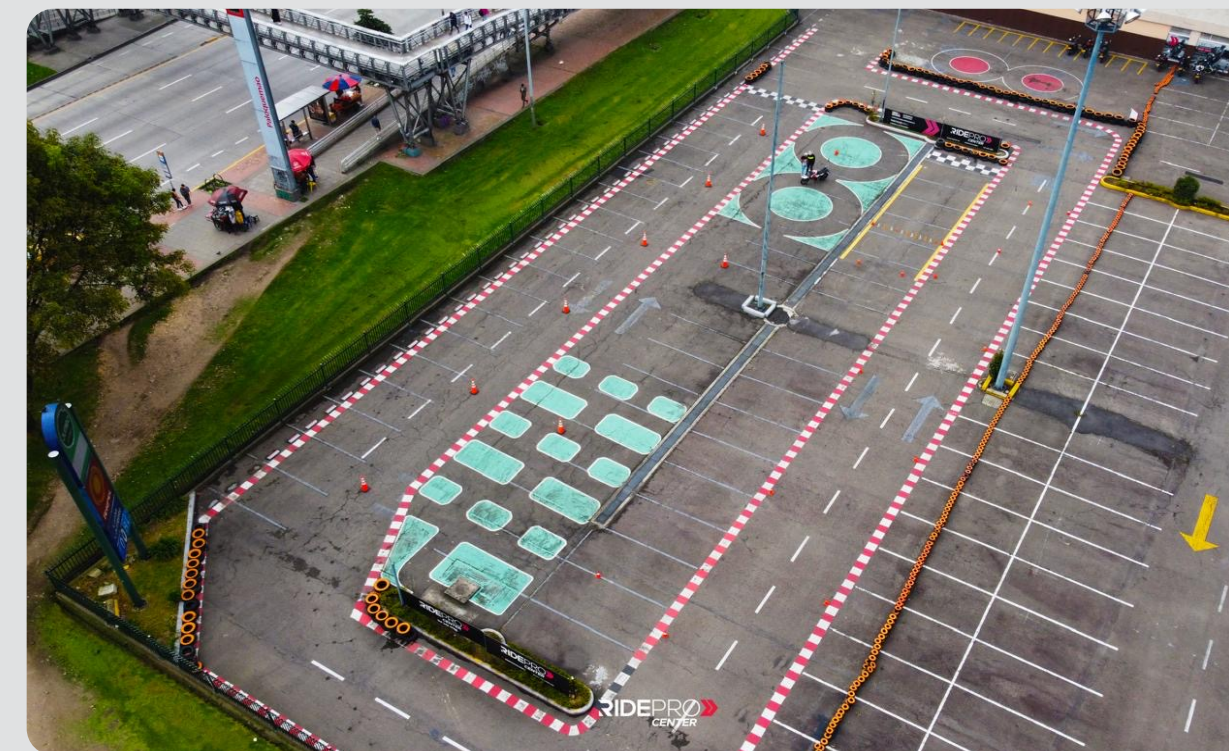

Ride Pro Academy
Licencia de conducción A2
Motocicletas de todos los cilindrajes
Formación técnica, segura y profesional

Somos RIDE PRO ACADEMY

Centro de Enseñanza Automovilística **A2, B1 y C1**

- ✓ Academia especializada en motociclismo **técnico y profesional**
- ✓ Más de 13 años formando actores viales en Colombia
- ✓ Enfoque en seguridad vial y conducción responsable
- ✓ Metodología práctica y **entrenamiento especializado**
- ✓ Somos la escuela oficial del Autódromo de Tocancipá

Pistas de Entrenamiento. Espacios diseñados para una formación técnica, segura y efectiva

- **Contamos con 2 Pistas especializadas.** diseñadas para desarrollar bases sólidas antes de salir a la ciudad.
- **Zonas de baja y media velocidad.** Ejercicios para el desarrollo progresivo de habilidades y control del vehículo.
- **Ejercicios reales simulación de situaciones reales.** Simulación de situaciones reales de la vía para una preparación práctica, real y efectiva.