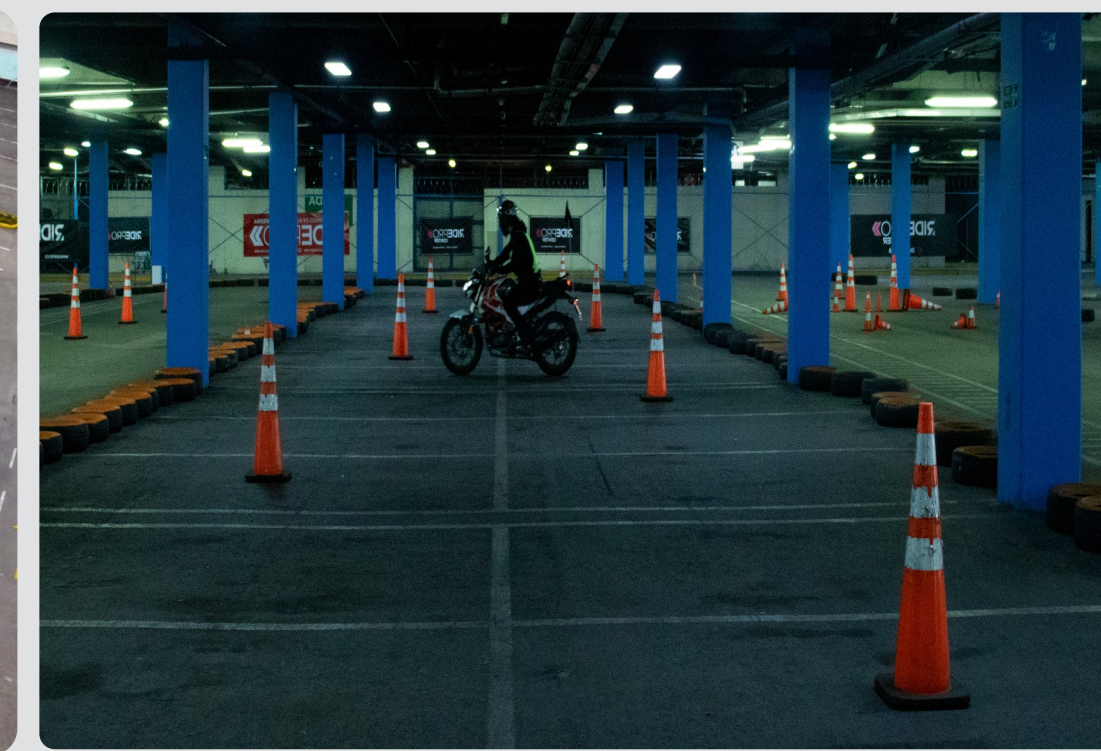

Ride Pro Academy
Licencia de conducción A2
Motocicletas de todos los cilindrajes
Formación técnica, segura y profesional

Somos RIDE PRO ACADEMY

Centro de Enseñanza Automovilística **A2, B1 y C1**

- ✓ Academia especializada en motociclismo **técnico y profesional**
- ✓ Más de 13 años formando actores viales en Colombia
- ✓ Enfoque en seguridad vial y conducción responsable
- ✓ Metodología práctica y **entrenamiento especializado**
- ✓ Somos la escuela oficial del Autódromo de Tocancipá

¿Por qué elegir Ride Pro Academy?

- Formación **técnica** enfocada en conducción segura y profesional.
- Entrenamiento práctico en pistas controladas con escenarios reales para **desarrollo de bases sólidas**.
- Metodología adaptada al ritmo de aprendizaje de cada alumno. **Cada alumno es único**
- Infraestructura especializada y tecnología de seguridad avanzada. **Pista especializada de entrenamiento**.
- Flota de motocicletas modernas con sistemas de seguridad activos **frenos (ABS)**
- Equipamiento de protección certificado bajo estándares internacionales **Airbag para moto y cascos certificados**

Pistas de Entrenamiento. Espacios diseñados para una formación técnica, segura y efectiva

- **Contamos con 2 Pistas especializadas.** diseñadas para desarrollar bases sólidas antes de salir a la ciudad.
- **Zonas de baja y media velocidad.** Ejercicios para el desarrollo progresivo de habilidades y control del vehículo.
- **Ejercicios reales simulación de situaciones reales.** Simulación de situaciones reales de la vía para una preparación práctica, real y efectiva.